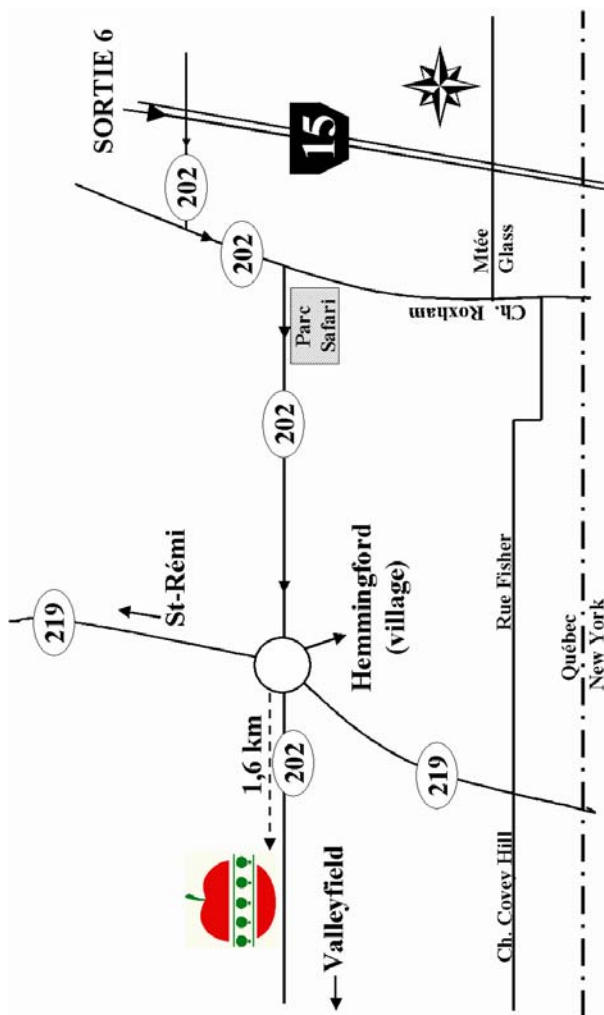

Vous y trouverez:

- ❑ Un site enchanteur pour l'autocueillette avec une vue magnifique sur les Adirondacks, le tout agrémenté des coloris de l'automne
- ❑ Un sentier de marche, une visite guidée de la ferme le tout confortablement installé sur un chariot tiré par un tracteur
- ❑ Un endroit idéal pour pique-niquer en famille et entre amis
- ❑ Des installations sanitaires récentes, avec facilité d'accès pour personnes à mobilité réduite ainsi qu'une table à langer et eau chaude, utile pour les familles avec jeunes enfants
- ❑ Un accueil chaleureux depuis plus de 30 ans déjà!

De Montréal

- Prendre le pont Champlain
- Suivre l'autoroute 15 Sud
- Emprunter la sortie 6
- Suivre la route 202 ouest
- Traverser le village
- Nous sommes à 1,6 km à l'ouest du village

Vergers Écologiques Philion

Période approximative de cueillette et disponibilité en entrepôt

Variétés disponibles	Août				Septembre				Octobre				Novembre				Décembre			
	1	2	3	4	1	2	3	4	1	2	3	4	1	2	3	4	1	2	3	4
Vista Bella	■																			
Jersey Mac		■	■	■																
Wealthy					■	■	■	■	■	■	■	■								
Lobo					■	■	■	■	■	■	■	■								
Red Cort						■	■	■												
McIntosh						■	■	■	■	■	■	■	■	■	■	■	■	■	■	■
Royal Gala						■	■	■												
Spartan							■	■	■	■	■	■	■	■	■	■	■	■	■	■
Cortland								■	■	■	■	■	■	■	■	■	■	■	■	■
Fameuse									■	■	■	■								
Empire									■	■	■	■	■	■	■	■	■	■	■	■
Délicieuse jaune									■	■	■	■	■	■	■	■	■	■	■	■
Délicieuse rouge									■	■	■	■	■	■	■	■	■	■	■	■
Honey Crisp									■	■	■	■								
Northern Spy									■	■	■	■	■	■	■	■				
Russet									■	■	■	■	■	■	■	■				

■ Semaines approximatives recommandées d'autocueillette
 ■ en entrepôt, jusqu'à épuisement des stocks